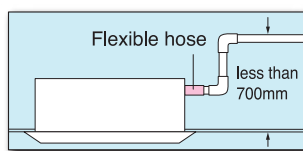

### 簡易檢查 去水盤

在拆卸轉角面板後即可以查看去水盤狀態。在新設計下，甚至可以直接更換風扇角度頁的摩打。

### 調整室內機 水平位置

直接在可拆卸式轉角面板就可以調整室內機水平位置，不用移除整塊面板增加工程靈活度及節省時間。

### 700mm 抽水機

抽水機垂直高度達700mm (由天花機面板計起)，跟機附上260mm彈性喉管，更大的自由度配合不同的環境下安裝。